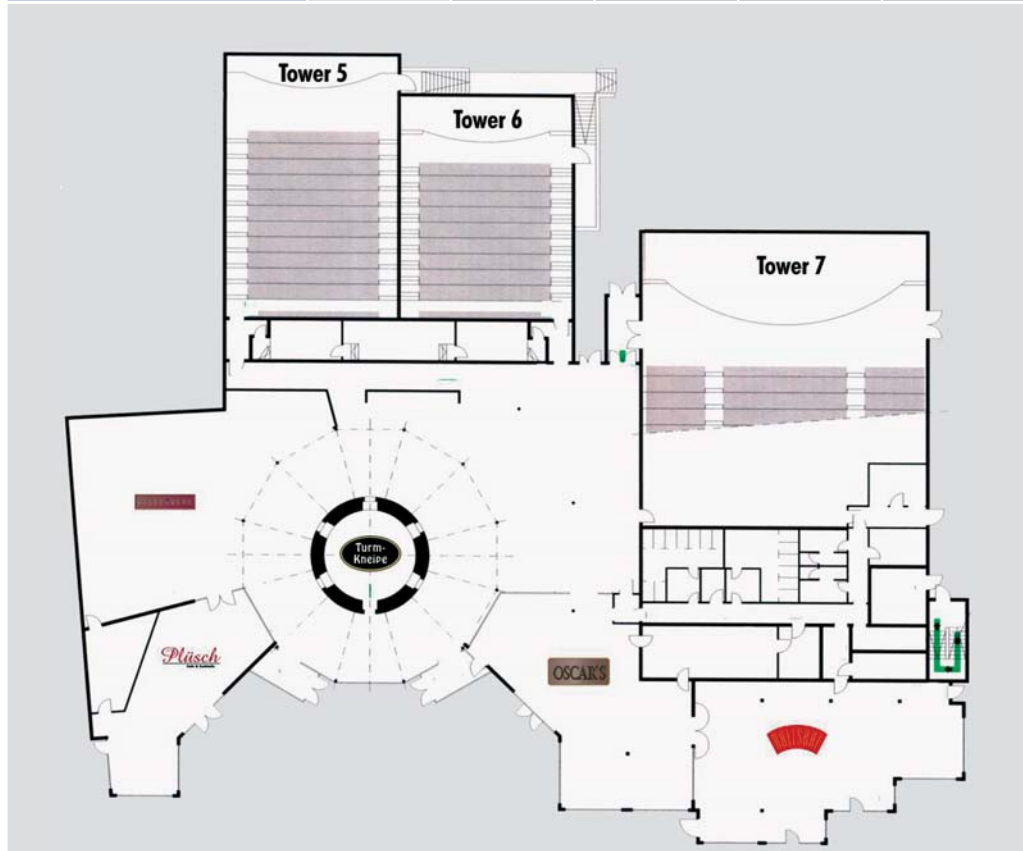

BALLSAL
OSCAR'S
Plüsch
Café & Cocktails

Räume Rooms

	Fläche area (m ²)	Personen (Stuhl- reihen/row seating)	Personen (Parlament- bestuhlung/ classroom)	Personen (Bankett- bestuhlung/ banquet)	Personen (Steh- empfang/ reception)
Gastronomie	2.200	150	100	1.000	2.300
Kinobereich	2.800	2.000	–	–	–

Technische Daten

Veranstaltungstechnik: mobile Ton-, Licht-, Scanner-, Video-, und Bühnentechnik für alle Anforderungen vorhanden

Anlieferung: 2 separate ebenerdige Liefereingänge mit LKW-Anfahrtsmöglichkeit

Strom: CEE 65 A / CEE 32 A / CEE 16 A

Bühne (z.B. Tower 7): halbrund, Tiefe 4-8m, Breite ca. 24 m

Technical data

Event technology: sound, light, scanner, video and stage technology for any demand

Supply: 2 separate delivery entries at street level, easily accessible for lorries