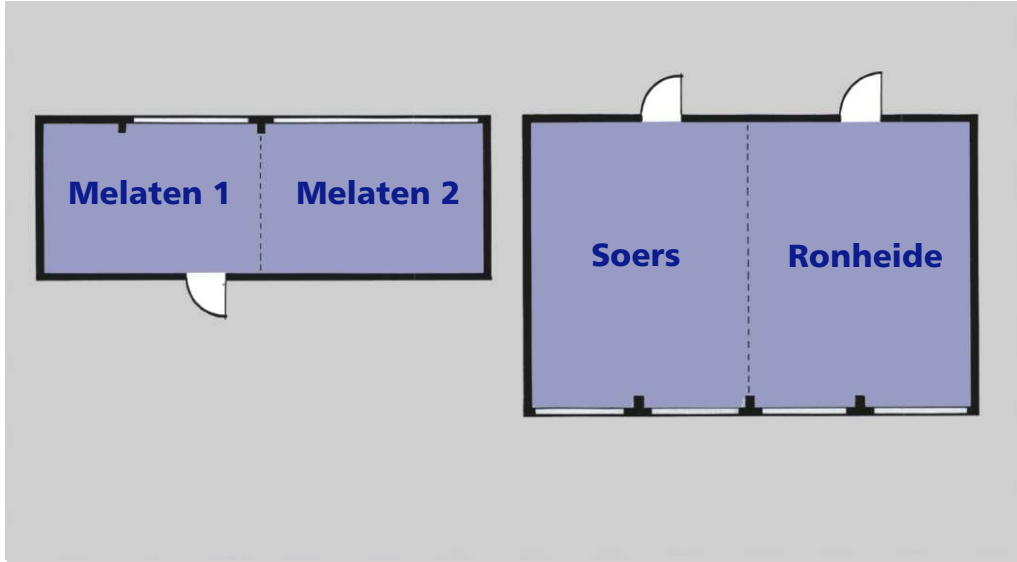

Tagungsräume

Conference rooms

	Fläche area (m ²)	Personen (Stuhlreihen/ row seating)	Personen (Parlament- bestuhlung/ classroom)	Personen (U-Form/ banquet)	Personen (Steh- empfang/ reception)
Melaten 1	21	15	10	-	25
Melaten 1 + 2	56	25	15	-	35
Soers	44	35	30	20	70
Ronheide	44	35	30	20	70
Soers + Ronheide	88	70	50	35	100