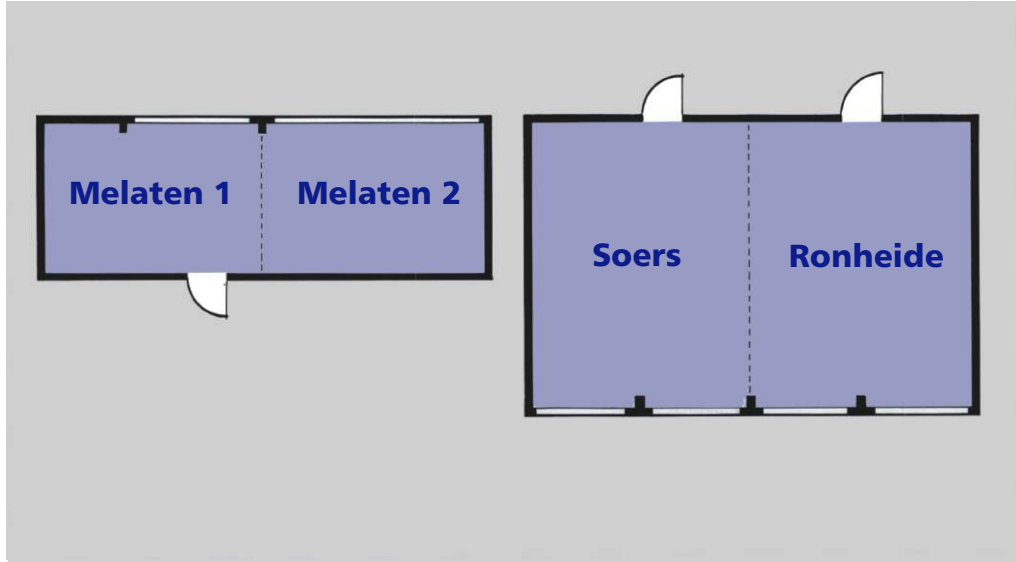

Tagungsräume

Conference rooms

	Fläche area (m ²)	Personen (Stuhlreihen/ row seating)	Personen (Parlament- bestuhlung/ classroom)	Personen (U-Form/ banquet)	Personen (Steh- empfang/ reception)
Melaten 1	21	15	10	-	25
Melaten 1 + 2	56	25	15	-	35
Soers	44	35	30	20	70
Ronheide	44	35	30	20	70
Soers + Ronheide	88	70	50	35	100