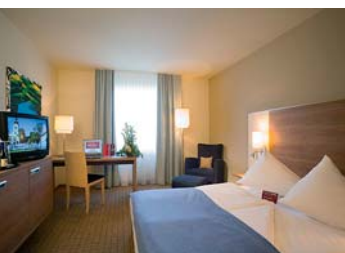

Tagungsräume

Conference rooms

	Fläche area (m ²)	Personen (U- Form/...)	Personen (Blok- kform/...)	Personen (Parlament- bestuhlung/ classroom)	Personen (Kino/..)	Personen (Bankett- bestuhlung /banquet)
Fischpüddelchen	21	-	8	-	10	-
Hotmannspief	42	16	12	20	25	20
Hühnerdieb	42	16	12	20	25	20
Elisenbrunnen + Neptunbrunnen/ Karlsbrunnen + Kugelbrunnen	100	35	40	60	80	50
Puppenbrunnen	100	35	40	60	80	50
Puppenbrunnen - Neptunbrunnen	150	45	60	80	120	70
Puppenbrunnen - Elisenbrunnen	200	60	-	120	150	110
Puppenbrunnen - Kugelbrunnen	250	-	-	150	200	150
Puppenbrunnen + Karlsbrunnen	300	-	-	180	250	170