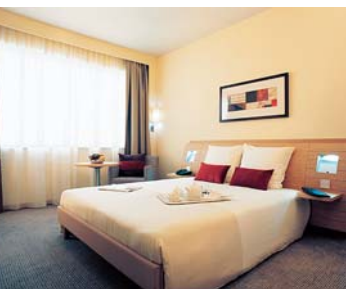

Das Novotel Aachen City ist ein 4-Sterne-Hotel mit modernster Ausstattung und idealer Lage, direkt in der Aachener Innenstadt. Alle großzügig geschnittenen Zimmer verfügen über Pay-TV, Minibar, ISDN-Fax- und Modemanschluss sowie die Möglichkeit der Wireless-LAN-Nutzung. Ein großes französisches Bett, Klimaanlage, schallisolierte Fenster, Kaffee- und Tee-Zubereiter sowie ein geräumiges Badezimmer mit Dusche, Badewanne und separatem WC gehören zur Standardausstattung in jedem Zimmer. Unser Konferenzzentrum mit über 500 m<sup>2</sup> bietet Raum für jeden Ihrer Anlässe. Fragen Sie nach unseren speziellen Tagungsangeboten!

Located right in the city centre of Aachen, the 4-star-labeled Novotel Aachen City features spacious, well appointed rooms. Each room offers pay tv, mini bar, IDD telephone, fax/modem, WirelessLAN, french style king sized beds, air condition, soundproofed windows, coffee-/tea-facilities, spacious bathroom with bathtub/shower, WC. The hotel's 500 square metre dedicated convention centre will be suitable for each occasion. Please ask for our special offers.

## Conference rooms

	Fläche area (m <sup>2</sup> )	Personen (Stuhl- reihen/row seating)	Personen (Parlament- bestuhlung/ classroom)	Personen (Bankett- bestuhlung/ banquet)	Personen (Steh- empfang/ reception)
Aachen I	100	80	50	50	300
Aachen II	100	80	50	50	300
Aachen III	100	80	50	50	300
Aken I	50	50	25	30	100
Aken II	40	25	20	20	100
Aix-la-Chapelle I	25	20	15	10	50
Aix-la-Chapelle II	25	20	15	10	50