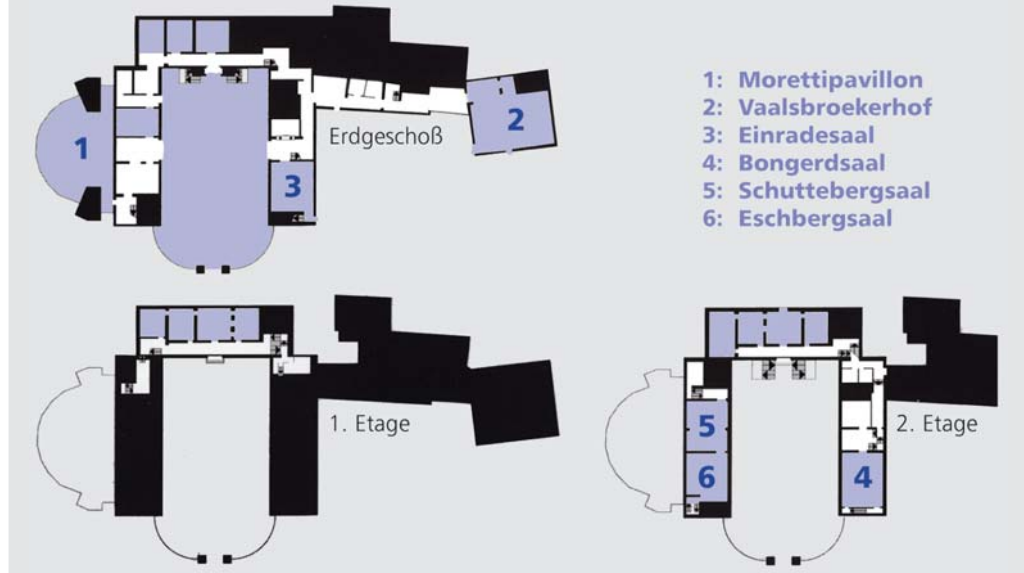

Im Limburgischen Hügelland direkt über der Grenze bei Aachen gelegen, erfüllen die Tagungsmöglichkeiten bei Kasteel Vaalsbroek die verschiedensten Anforderungen. In den acht Tagungsräumen können bis zu 220 Personen untergebracht werden. Die 16 Gruppenräume sind ebenfalls mit neuester Konferenztechnik ausgestattet. Die 130 luxuriösen 4-Sterne-Gästezimmer sind mit einem komfortablen und effizienten Arbeitsplatz ausgestattet und verfügen ebenso wie das gesamte Anwesen über WLAN. In dieser Atmosphäre können Sie sich ganz auf Ihre Ziele konzentrieren.

In the Limburgian Hills just across the border of Aachen, you find Kasteel Vaalsbroek, which has meeting facilities that reflect your needs. The eight primary meeting and board rooms can accommodate up to 220 people. These, along with 16 breakout rooms, all feature sophisticated conference technology that creates an environment that allows you to focus on your goals. The 130 luxurious four-star guest rooms are tastefully furnished and feature a comfortable work/study area with wireless LAN which is available all over the estate.

Tagungsräume Conference rooms

	Fläche area (m ²)	Personen (Stuhl- reihen/row seating)	Personen (Parlament- bestuhlung/ classroom)	Personen (Bankett- bestuhlung/ banquet)	Personen (Steh- empfang/ reception)
Morettipavillon	200	220	75	180	500
Vaalsbroekerhof	130	150	60	120	250
Einradesaal	70	80	34	64	-
Bongersaal	70	80	40	-	-
Schuttebergsaal	63	50	30	60	-
Eschbergsaal	56	40	22	40	-
14 Gruppenarbeitsräume	ca. 30	25	-	25	-
Board Meeting Room I	100	100	48	-	-
Board Meeting Room II	100	100	48	-	-

Hotelzimmer Rooms

 Doppelzimmer twin rooms	130
 Einzelzimmer single rooms	130
 Bar + Restaurant	●
 Parkplätze car park	350
 Wellness	●

Unsere Lage in Aachen Where you find us